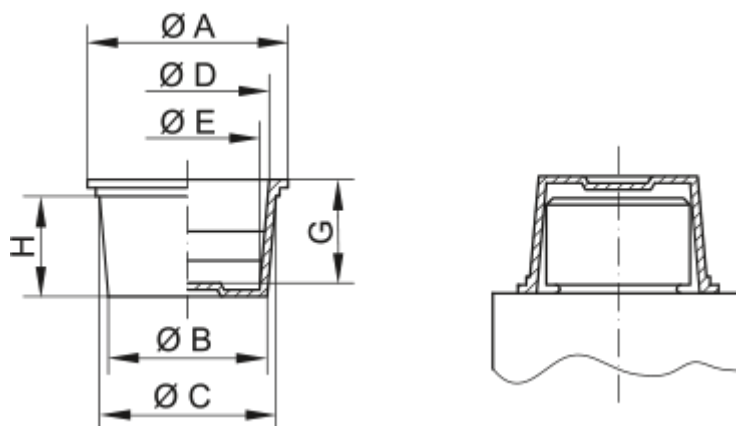

Varenummer: 59GPN610U23

Beskrivelse: KLEE Universal prop GPN 610 U - (\varnothing 24,5-27,8/ \varnothing 26,2-22,9)

Mål

A = 32

B = 24.5

C = 27.8

D = 26.2

E = 22.9